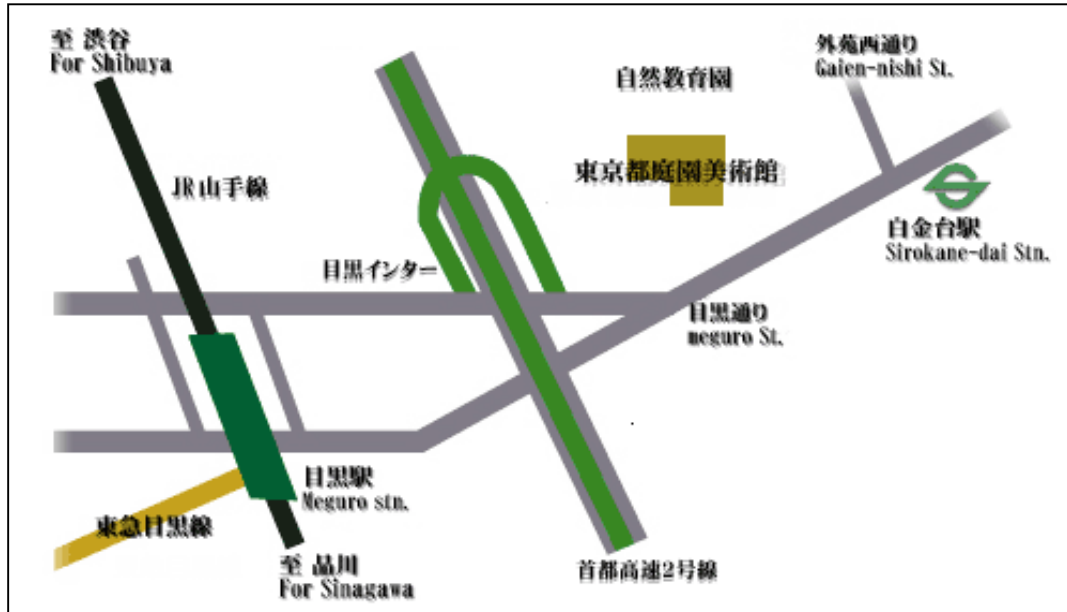

## 交通案内・東京都庭園美術館

所在地：東京都港区白金台 5-21-9 （TEL：03-3443-0201）

JR 山手線、東急目黒線 目黒駅（東口）より徒歩 7 分

営団地下鉄南北線 白金台駅（1 番出口）より徒歩 5 分

会場は庭園美術館の敷地内の別棟（美術館の右手から裏へまわったところに入ります）の大ホールです。